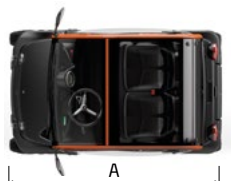

Nuovi rotoformati posteriori
 Birò monta
 pneumatici 145/60 R13
 sia al posteriore che all'anteriore

Dimensioni

Dimensioni

- (A) Lunghezza: 1.740 mm
- (B) Larghezza: 1.030 mm
- (C) Altezza: 1.565 mm
- (D) Altezza libera dal suolo: 190 mm