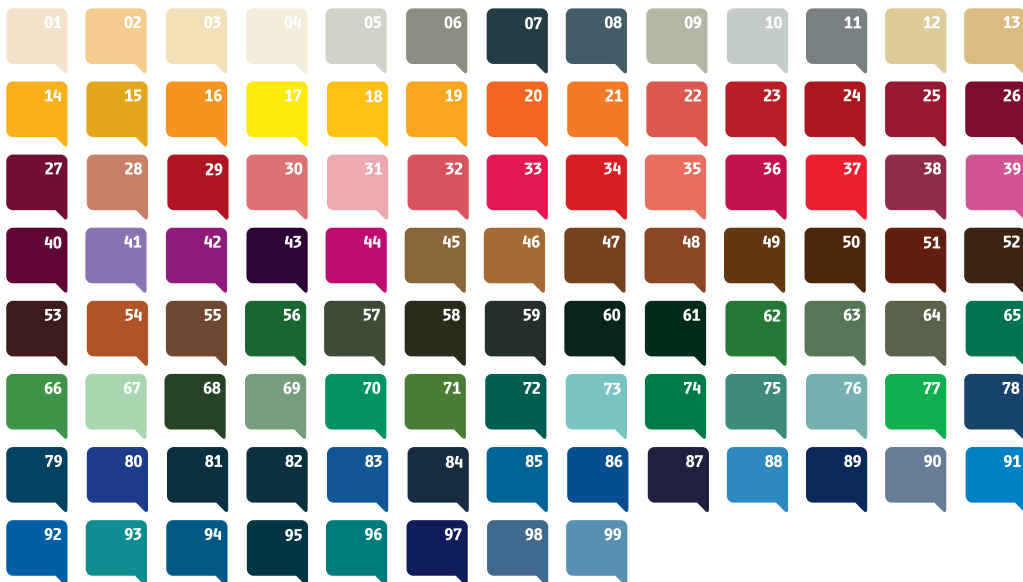

Colori Optional

Personalizza il tuo Birò scegliendo tra 99 colori!

Colore Optional Telaio

€ 399+IVA

Cofano Ant. Verniciato*

€ 199+IVA

BIANCHI, GRIGI

BEIGE, GIALLI, ARANCIONI

ROSSI, ROSA, VIOLA

MARRONI

VERDI

BLU

* Il prezzo indicato per il cofano anteriore verniciato si applica anche in caso di scelta di uno dei 3 colori base. Il cofano standard è nero goffrato.