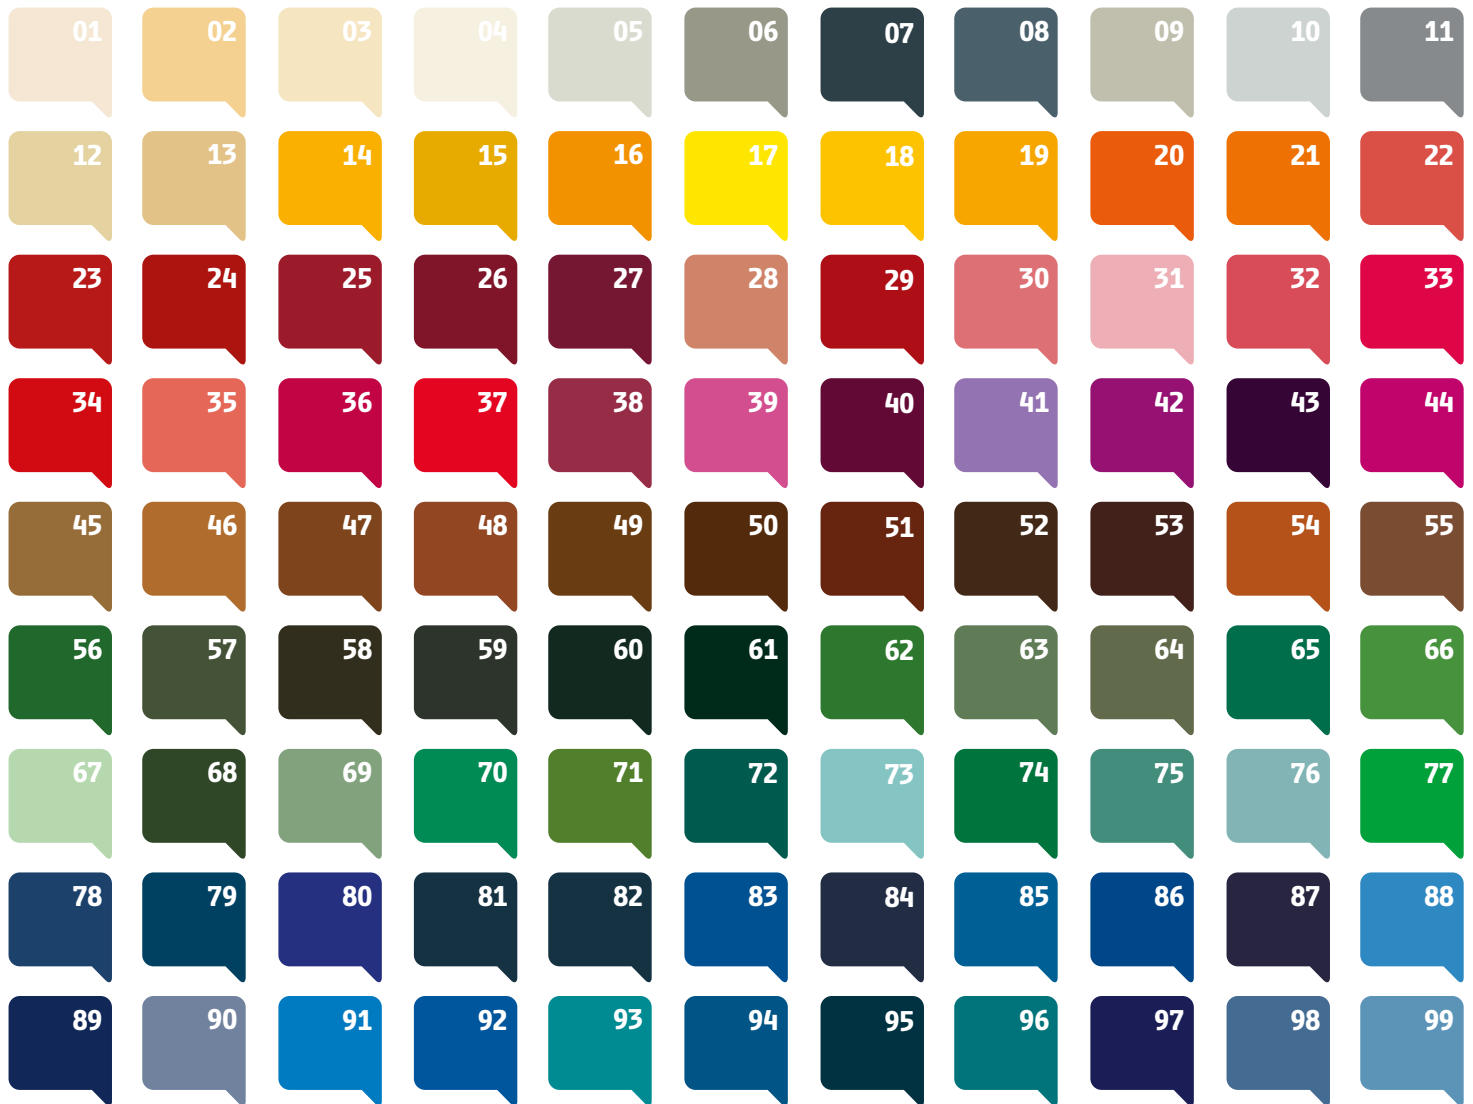

Optional Colours

Customize your Birò by choosing among 99 colours!

WHITES, GREYS

- 01 RAL 1013 Oyster White
- 02 RAL 1014 Ivory
- 03 RAL 1015 Light Ivory
- 04 RAL 9001 Cream
- 05 RAL 9018 Papyrus White
- 06 RAL 7023 Concrete Grey
- 07 RAL 7026 Granite Grey
- 08 RAL 7031 Blue Grey
- 09 RAL 7032 Pebble Grey
- 10 RAL 7035 Light Grey
- 11 RAL 7046 Telegrey 2

BEIGES, YELLOWS, ORANGES

- 12 RAL 1000 Green Beige
- 13 RAL 1002 Sand Yellow
- 14 RAL 1003 Signal Yellow
- 15 RAL 1004 Golden Yellow
- 16 RAL 1007 Daodil Yellow
- 17 RAL 1021 Colza Yellow
- 18 RAL 1023 Trac Yellow
- 19 RAL 1028 Melon Yellow
- 20 RAL 2004 Pure Orange
- 21 RAL 2011 Deep Orange
- 22 RAL 2012 Salmon Orange

BROWNS

- 34 RAL 3020 Trac Red
- 35 RAL 3022 Salmon Pink
- 36 RAL 3027 Raspberry Red
- 37 RAL 3028 Pure Red
- 38 RAL 4002 Red Violet
- 39 RAL 4003 Heather Violet
- 40 RAL 4004 Claret Violet
- 41 RAL 4005 Blue Lilac
- 42 RAL 4006 Trac Purple
- 43 RAL 4007 Purple Violet
- 44 RAL 4010 Telemagenta
- 45 RAL 8000 Green Brown
- 46 RAL 8001 Ochre Brown
- 47 RAL 8003 Clay Brown
- 48 RAL 8004 Copper Brown
- 49 RAL 8007 Fawn Brown
- 50 RAL 8011 Nut Brown
- 51 RAL 8012 Red Brown
- 52 RAL 8014 Sepia Brown
- 53 RAL 8017 Chocolate Brown
- 54 RAL 8023 Orange Brown
- 55 RAL 8024 Beige Brown

BLUES

- 78 RAL 5000 Violet Blue
- 79 RAL 5001 Green Blue
- 80 RAL 5002 Ultramarine Blue
- 81 RAL 5003 Sapphire Blue
- 82 RAL 5004 Black Blue
- 83 RAL 5005 Signal Blue
- 84 RAL 5008 Grey Blue
- 85 RAL 5009 Azure Blue
- 86 RAL 5010 Gentian Blue
- 87 RAL 5011 Steel Blue
- 88 RAL 5012 Light Blue