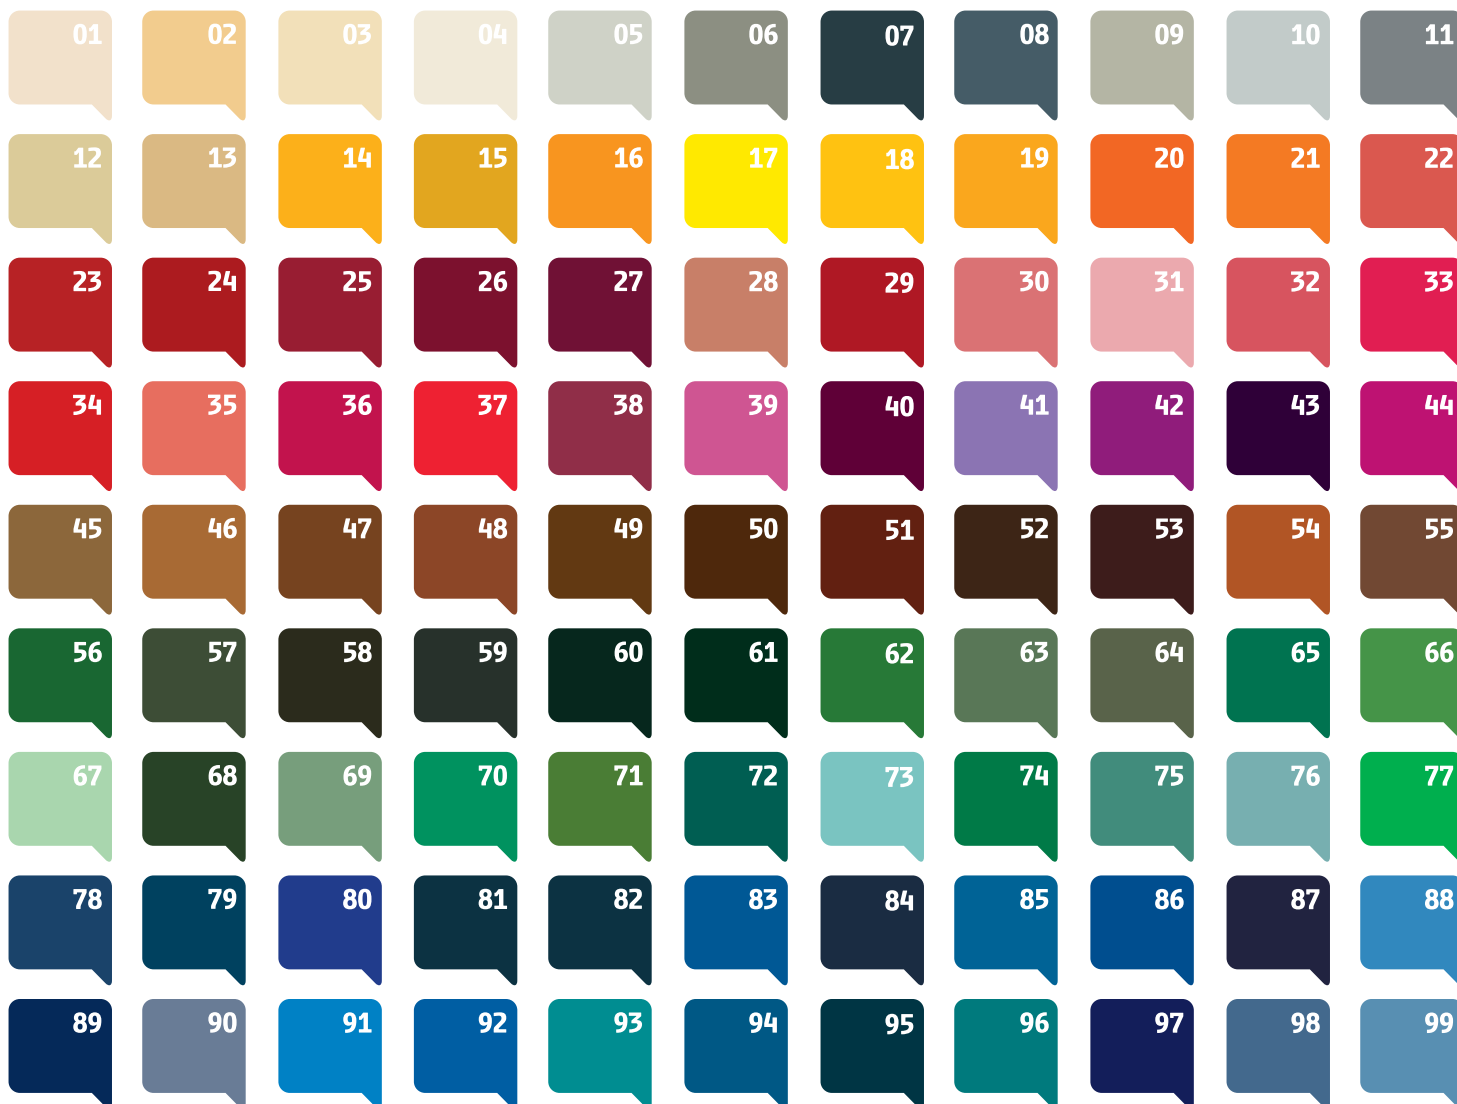

Optionele kleuren

Pas uw Birò aan door te kiezen uit 99 kleuren!

WIT- EN GRIJSTINTEN

01 RAL 1013 Parelwit
02 RAL 1014 Ivoorkleurig
03 RAL 1015 Licht Ivoorkleurig
04 RAL 9001 Crèmwit
05 RAL 9018 Papyruswit
06 RAL 7023 Betongrijs
07 RAL 7026 Granietgrijs
08 RAL 7031 Blauwgrijs
09 RAL 7032 Kiezelgrijs
10 RAL 7035 Lichtgrijs
11 RAL 7046 Telegrijs 2

BEIGE-, GEEL- EN ORANJETINTEN

12 RAL 1000 Groenbeige
13 RAL 1002 Zandgeel
14 RAL 1003 Signaalgeel
15 RAL 1004 Goudgeel
16 RAL 1007 Narcissengeel
17 RAL 1021 Koolzaadgeel
18 RAL 1023 Verkeersgeel
19 RAL 1028 Meloengeel
20 RAL 2004 Zuiver oranje
21 RAL 2011 Dieporanje
22 RAL 2012 Zalmoranje

ROOD-, ROZE- EN PAARSTINTEN

23 RAL 3001 Signaalrood
24 RAL 3002 Karmijnrood
25 RAL 3003 Robijnrood
26 RAL 3004 Purperrood
27 RAL 3005 Wijnrood
28 RAL 3012 Beigerood
29 RAL 3013 Tomaatrood
30 RAL 3014 Oudroze
31 RAL 3015 Lichtroze
32 RAL 3017 Bleekrood
33 RAL 3018 Aardbeirood

BRUINTINTEN

GROENTINTEN

56 RAL 6002 Loofgroen
57 RAL 6003 Olijfgroen
58 RAL 6004 Blauwgroen
59 RAL 6005 Mosgroen
60 RAL 6007 Flessengroen
61 RAL 6009 Densengroen
62 RAL 6010 Grassgroen
63 RAL 6011 Reseda groen
64 RAL 6013 Rietgroen
65 RAL 6016 Turkooisgroen
66 RAL 6017 Meiroen

67 RAL 6019 Witgroen
68 RAL 6020 Chromoxydegroen
69 RAL 6021 Bleekgroen
70 RAL 6024 Verkeersgroen
71 RAL 6025 Varengroen
72 RAL 6026 Opaalgroen
73 RAL 6027 Lichtgroen
74 RAL 6029 Mintgroen
75 RAL 6033 Mintturquoise
76 RAL 6034 Pastelturquoise
77 RAL 6037 Zuiver groen

BLAUWTINTEN

78 RAL 5000 Paarsblauw
79 RAL 5001 Blauwgroen
80 RAL 5002 Ultramarijnblauw
81 RAL 5003 Saffierblauw
82 RAL 5004 Zwartblauw
83 RAL 5005 Signaalblauw
84 RAL 5008 Grijsblauw
85 RAL 5009 Azuurblauw
86 RAL 5010 Gentiaanblauw
87 RAL 5011 Staalblauw
88 RAL 5012 Lichtblauw

89 RAL 5013 Kobaltblauw
90 RAL 5014 Duifblauw
91 RAL 5015 Hemelsblauw
92 RAL 5017 Verkeersblauw
93 RAL 5018 Turkooisblauw
94 RAL 5019 Capriblauw
95 RAL 5020 Oceaanblauw
96 RAL 5021 Waterblauw
97 RAL 5022 Nachtblauw
98 RAL 5023 Verblauw
99 RAL 5024 Pastelblauw